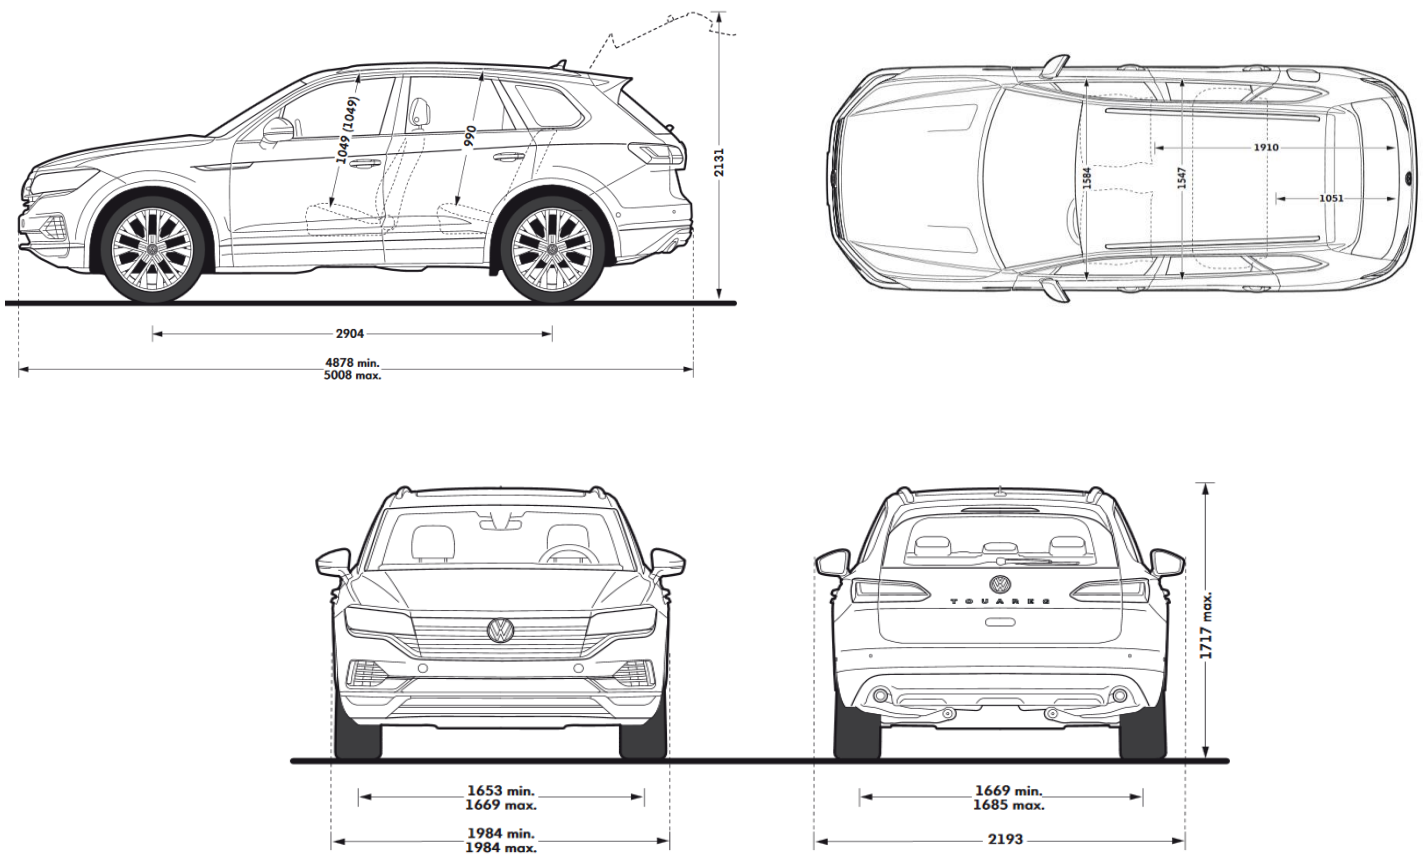

*** Указанные значения получены в результате измерений, проведенных в соответствии с требованиями законодательства. Эти данные не являются характеристиками одного конкретного автомобиля и не представляют собой часть коммерческого предложения, а служат лишь для сравнения различных типов автомобилей. Реальные показатели расхода топлива и объема выбросов CO₂ зависят не только от эффективности переработки топлива системами автомобиля, но и от стиля вождения и других нетехнических факторов (например, характера окружающей среды). Дополнит ельное оборудование и аксессуары (навесные элементы оснащения, шины и т.д.) могут изменить такие параметры автомобиля, как масса, сопротивление качению и аэродинамика, и, наряду с погодным и дорожными условиями, повлиять на его динамические характеристики.

Указаны максимальные цены перепродажи в рублях, с НДС.
Данная брошюра носит исключительно информационный характер.

Для получения подробной информации о комплектации и стоимости автомобиля обращайтесь к официальному дилеру Volkswagen.